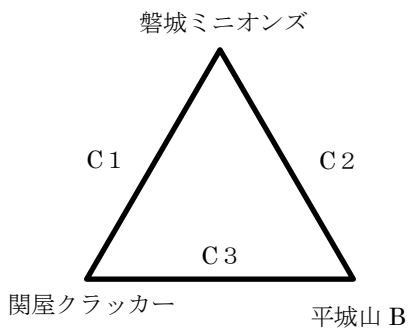

第1回 キッズ交流バレーボール大会 組み合わせ

※リーグ戦の審判は、対戦チームの時計回りに次のチームが行う

【5年生以上の部】

【4年生以下の部】