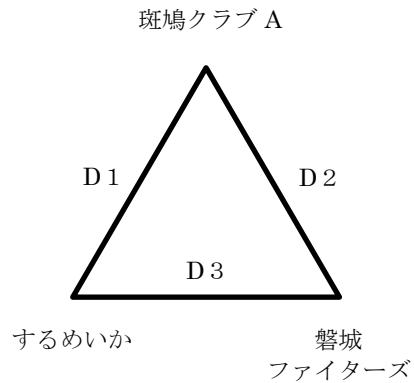

第1回 キッズ交流バレーボール大会 組み合わせ

※リーグ戦の審判は、対戦チームの時計回りに次のチームが行う

【5年生以上の部】

【4年生以下の部】